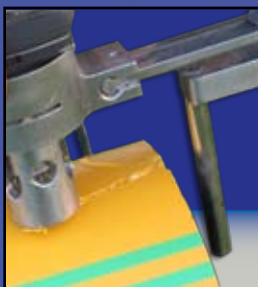

productinformatie

gereedschappen

hoofdstuk 7

toepassing

Conval gereedschappen kunnen gebruikt worden bij het aanleggen van leidingen. Tevens bieden wij gereedschappen aan die gebruikt kunnen worden bij het aansluiten van SLA leidingen. U kunt de gereedschappen kopen of huren.

assortiment

- electrolas machine
- spiegellas machine

- perskop
- perspomp

- lasklemmen
- rotatieschraper

- aanboortoestel
- mantel extruder

- mantelfrees (hand)
- mantelfrees (electrisch)