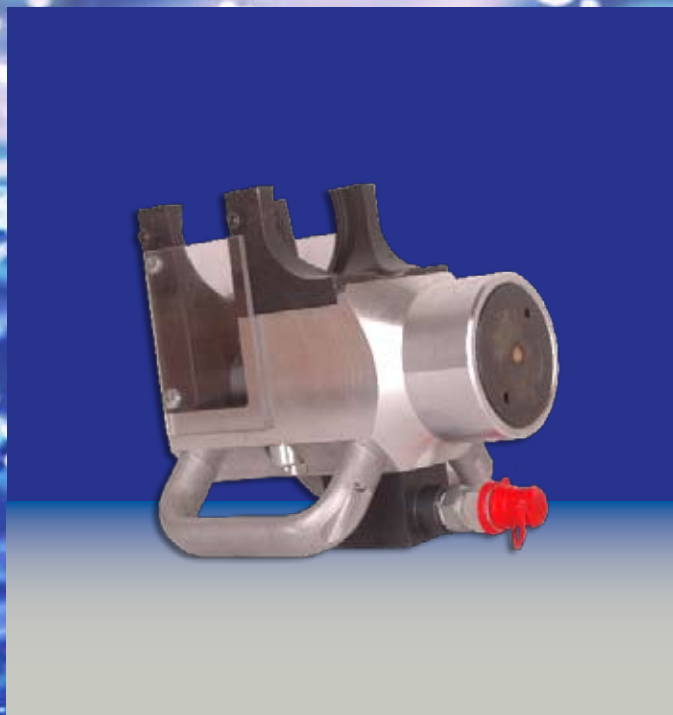

productinformatie

gereedschappen

hoofdstuk 7

toepassing

Conval gereedschappen kunnen gebruikt worden bij het aanleggen van leidingen. Tevens bieden wij gereedschappen aan die gebruikt kunnen worden bij het aansluiten van SLA leidingen. U kunt de gereedschappen kopen of huren.

specials

Conval biedt ook tapes aan die nodig zijn voor het inpakken van leidingssystemen. Daarnaast zijn er reinigingsmiddelen om het werkkoppervlak schoon te houden.

Staarten 2
5281 PL Boxtel
Postbus 38
5280 AA Boxtel
T +31 (0) 411 67 47 25
F +31 (0) 411 68 50 50
info@conval.nl
www.conval.nl