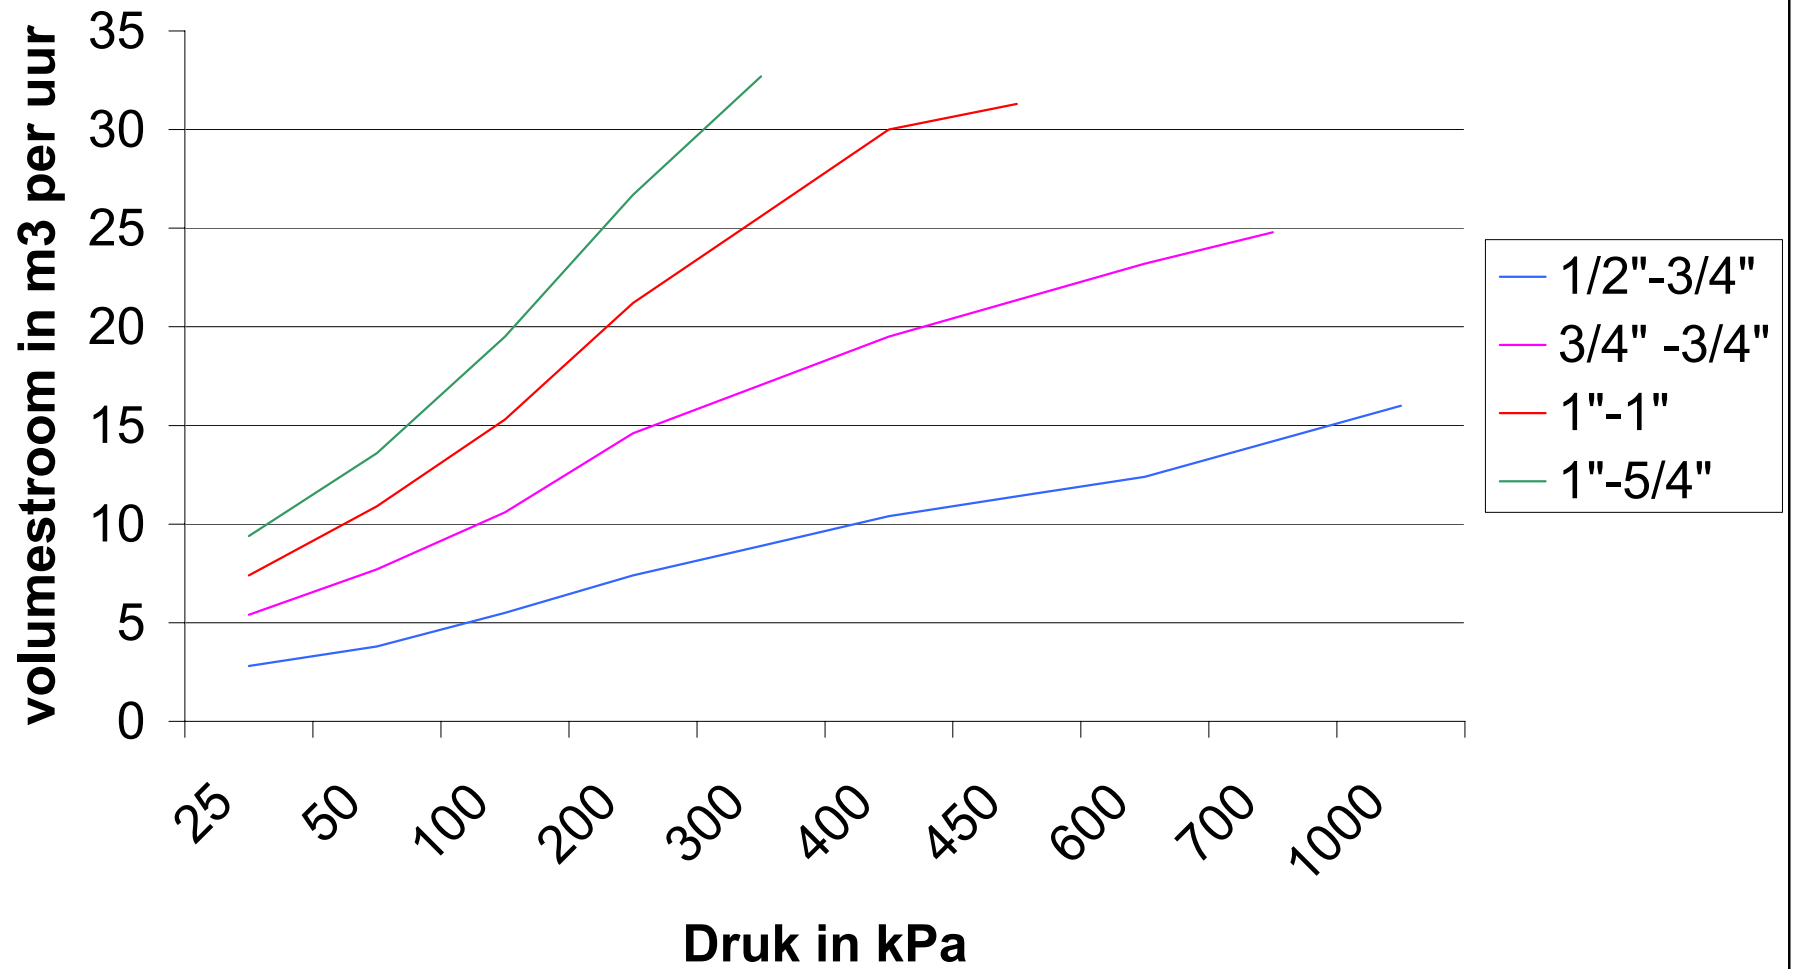

Drukverlies messing dienstkranen Conval

Drukverlies bronzen dienstkranen Conval

Drukverlies Dienstkraan 1"-1" Messing<>Brons