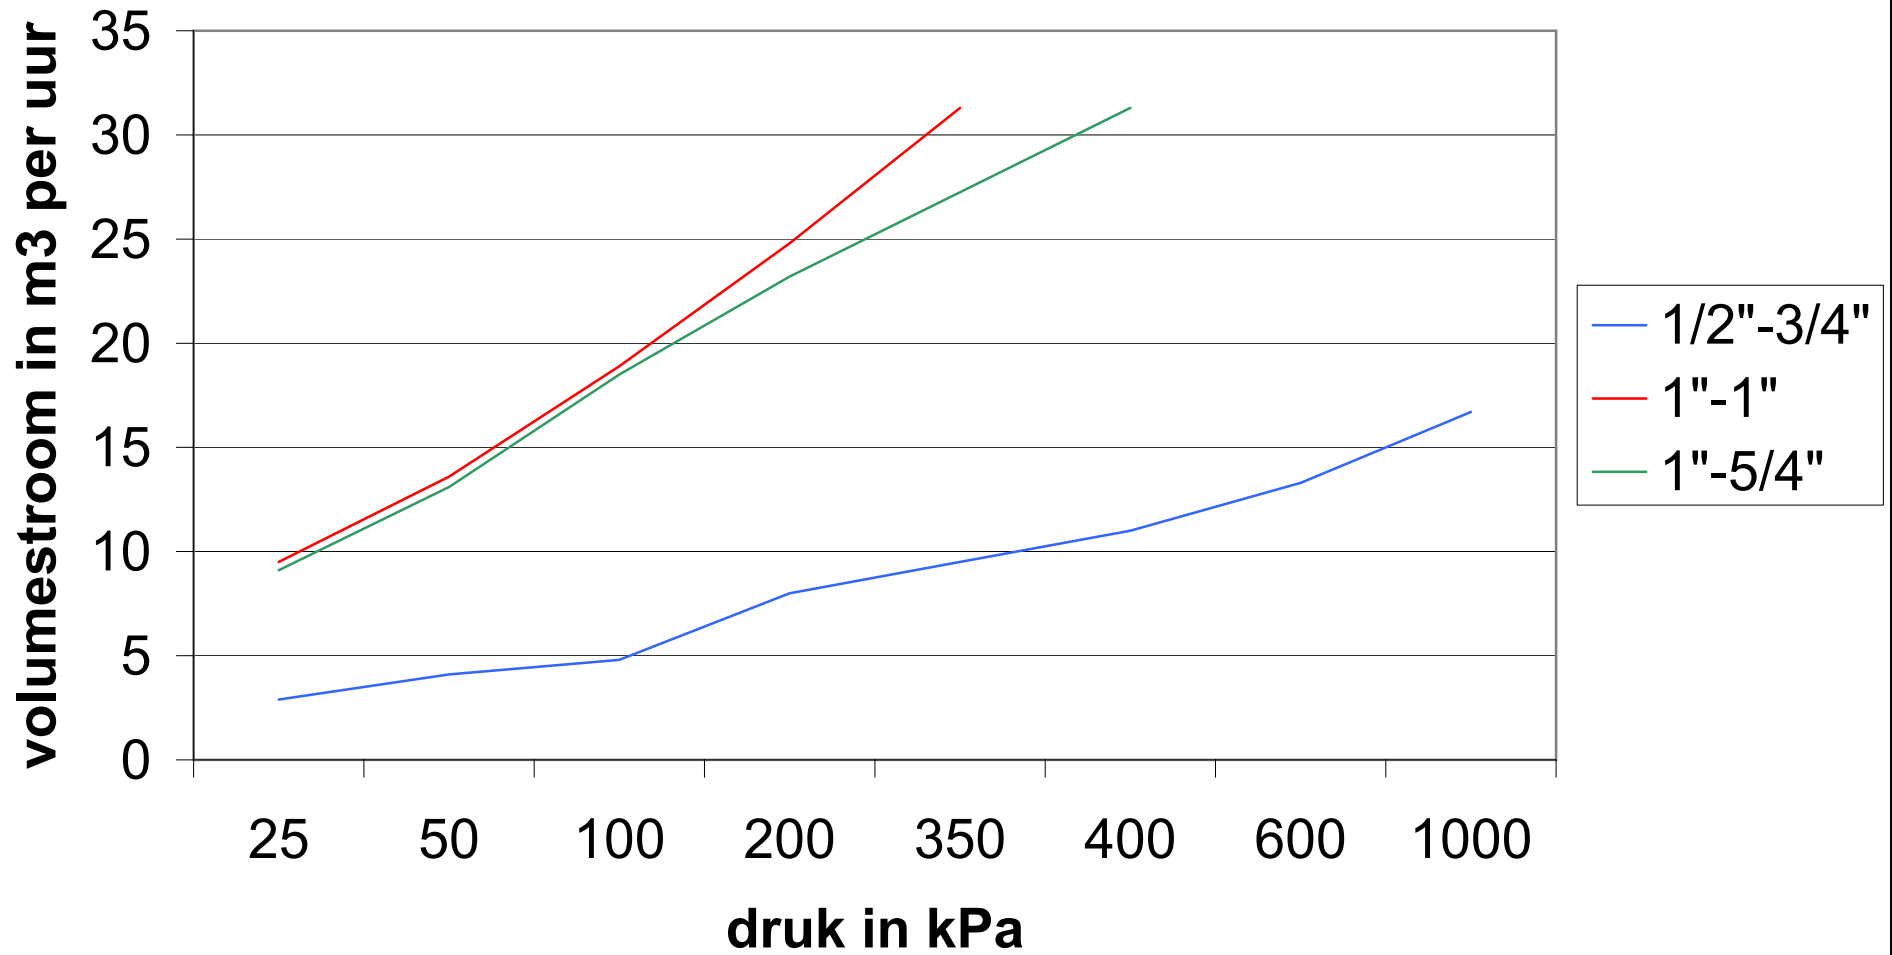

Drukverlies messing dienstkranen Conval

Drukverlies bronzen dienstkranen Conval

Drukverlies Dienstkraan 1"-1" Messing<>Brons